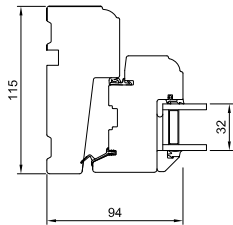

2 Horizontal section jamb