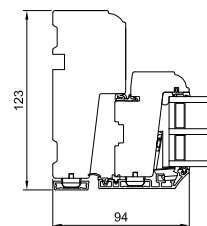

2 Horizontal section jamb