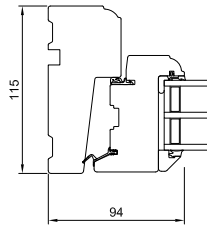

2 Horizontal section jamb