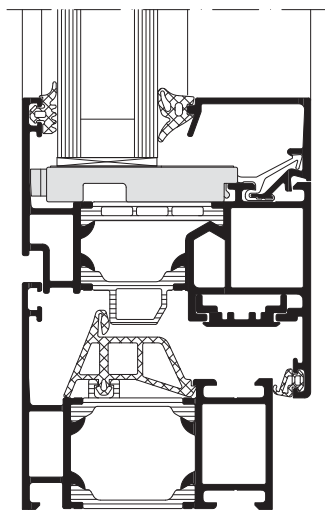

AWS 65, Maßstab 1:2
AWS 65, scale 1:2

Die Basisserie mit umfangreichem Sortiment zur ideenreichen Gestaltung

Das Aluminium-Fenstersystem Schüco AWS 65 zeichnet sich durch seine große Sortimentsbreite als ideales Standardsystem für unterschiedliche Fensteranwendungen aus. Bis zu fünf Designlinien stehen für attraktive optische Akzente im Neubau ebenso wie für die Modernisierung zur Auswahl. Mit seinem breiten Profilsortiment für schmale Ansichtsbreiten und mit hohem Transparenzgrad sowie der vollständigen Kompatibilität zum Türenprogramm Schüco ADS lassen sich auch anspruchsvolle Entwürfe effektiv umsetzen.